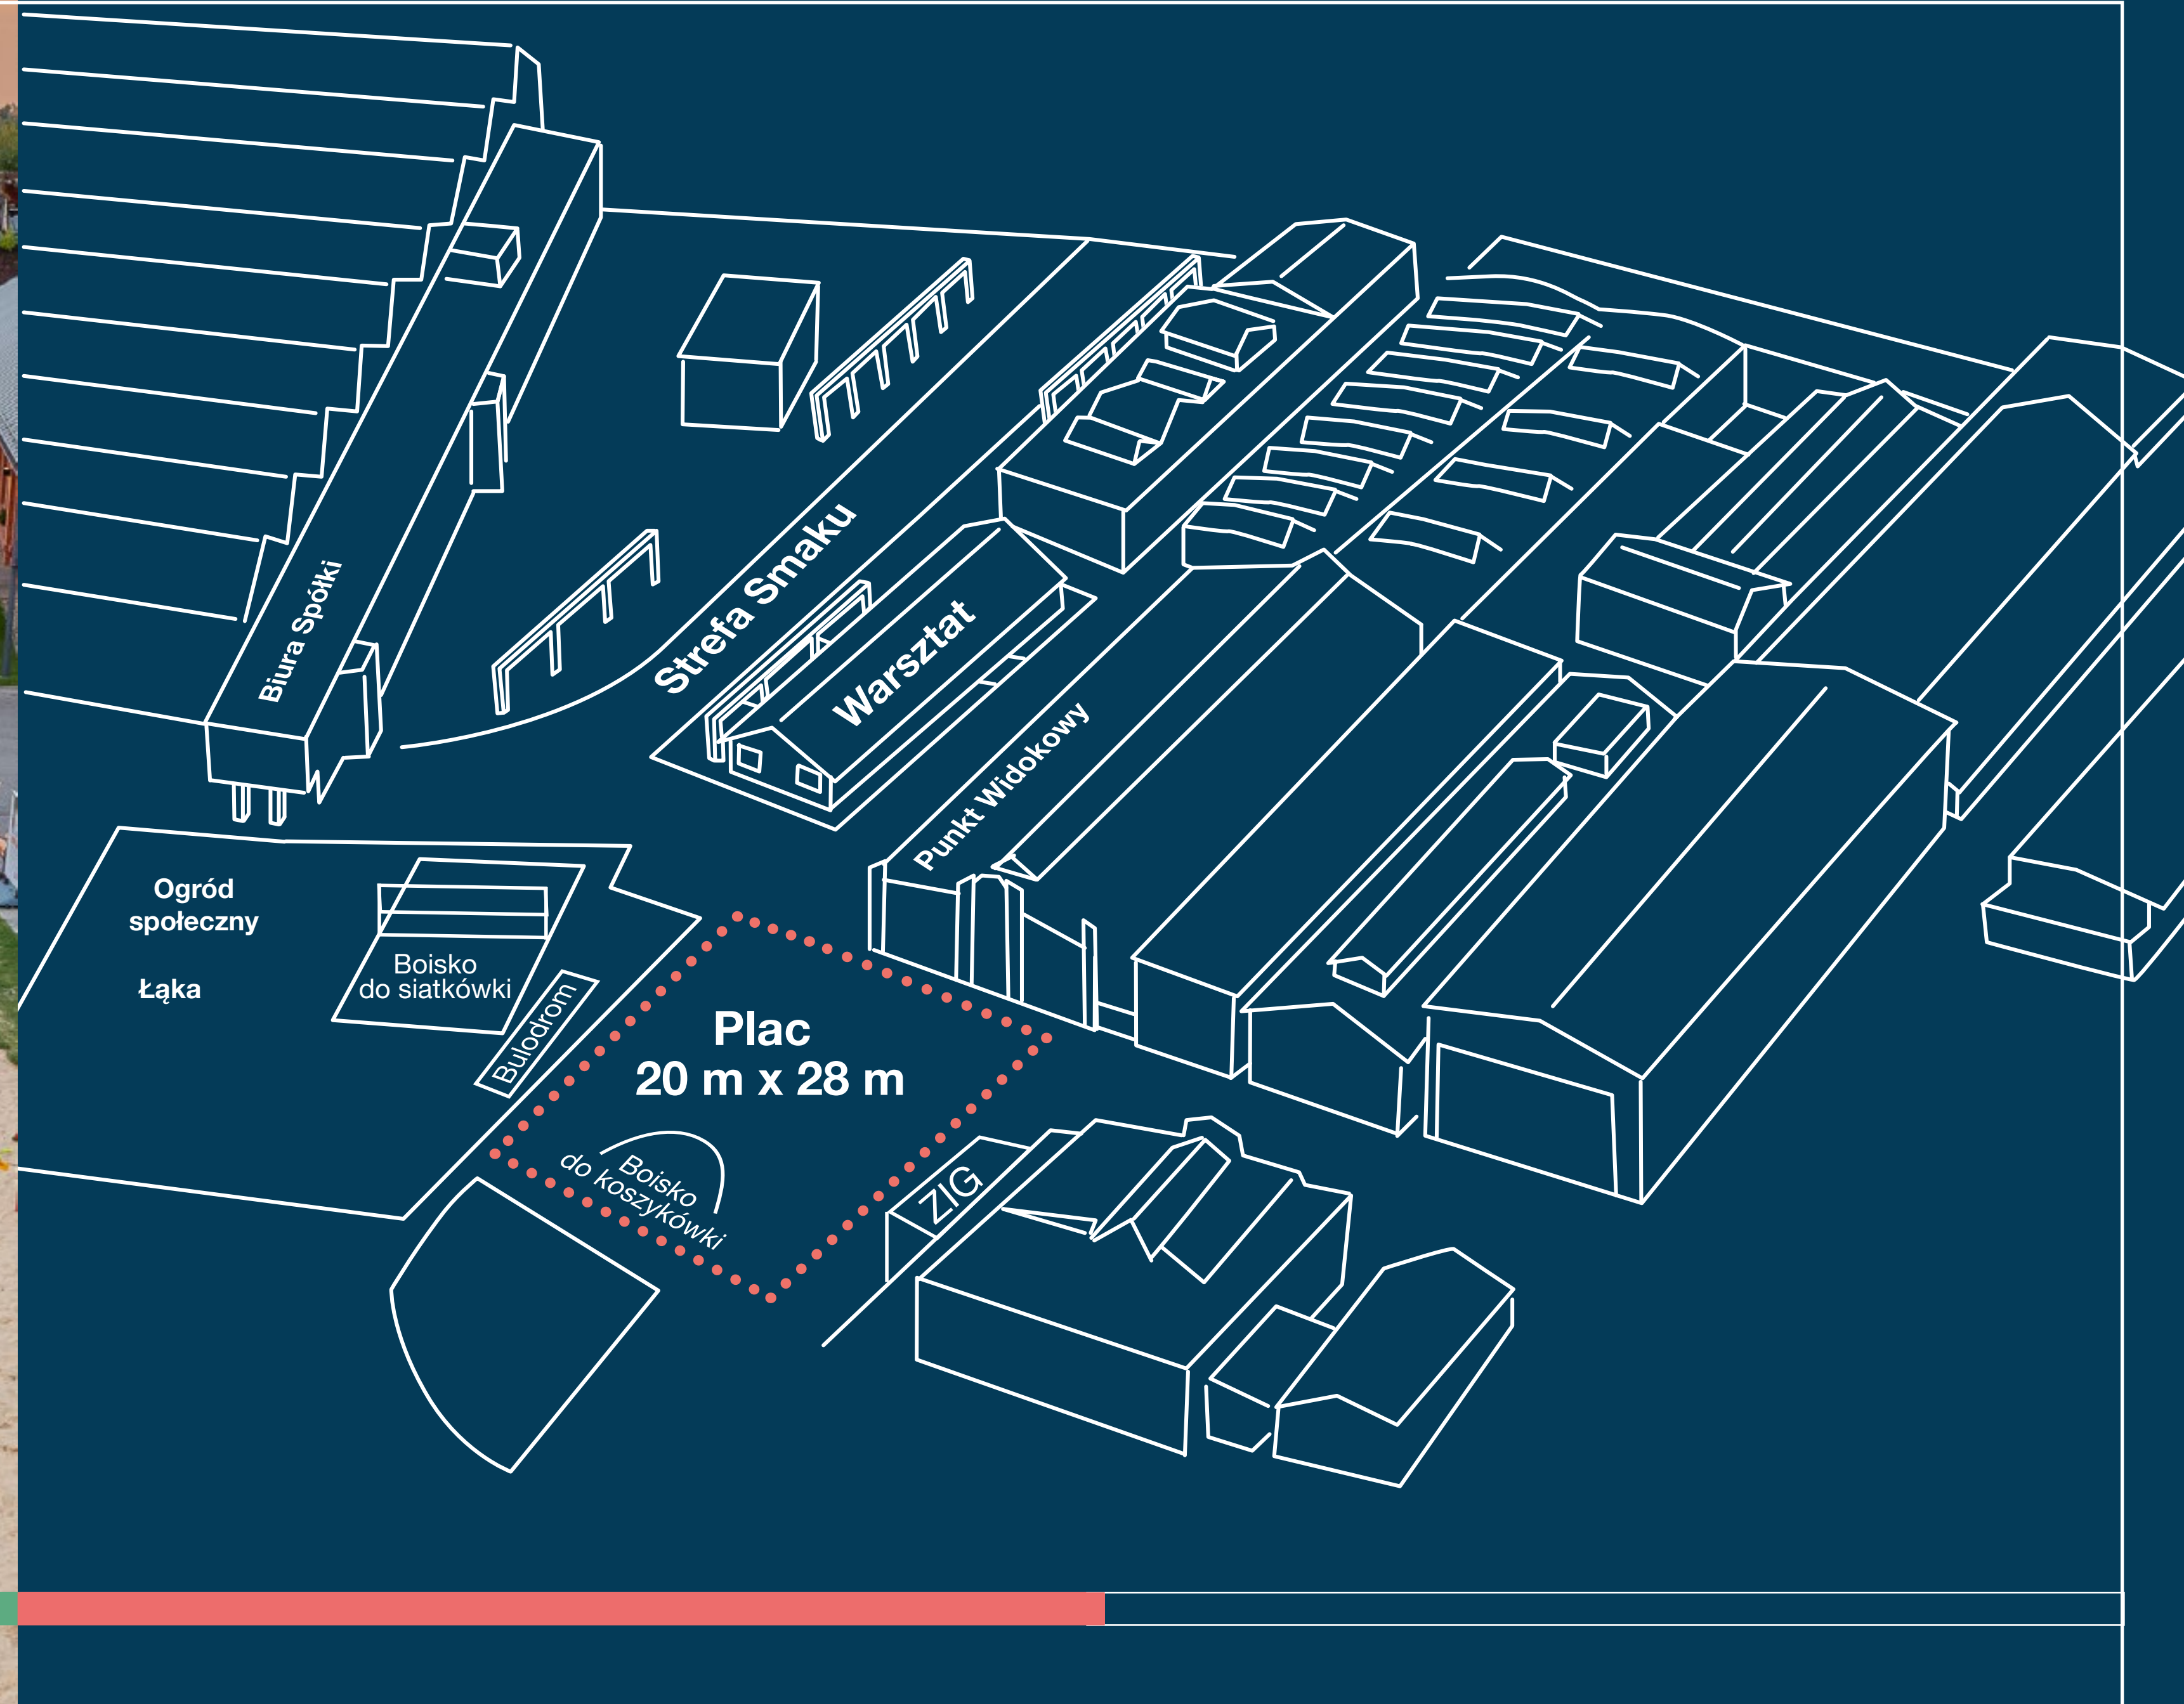

Budynek warsztatu położony jest w postindustrialnej przestrzeni, na terenie, który będzie miejscem jednego z największych przeobrażeń miasta - nowego centrum Dąbrowy Górniczej.

To przełomowe przedsięwzięcie w ponad 100-letniej historii Dąbrowy Górniczej.

udogodnienia dla osób niepełnosprawnych:

- parking
- toaleta.

Fabryka.
Pełna
Życia

DĄBROWA
GÓRNICZA
dla aktywnych

PLAC FABRYKI
PEŁNEJ ŻYCIA

Fabryka.
Pełna
Życia

**DABROWA
GÓRNICZA**
dla aktywnych

LOKALIZACJA:

- Centrum Dąbrowy Górniczej
- 200 m od dworca PKP
- 300 m od głównej arterii komunikacyjnej miasta, ul. Królowej Jadwigi

Fabryka Pełna Życia Sp. z o.o.
ul. Kościuszki 3/101
41-300 Dąbrowa Górnicza

Warsztat