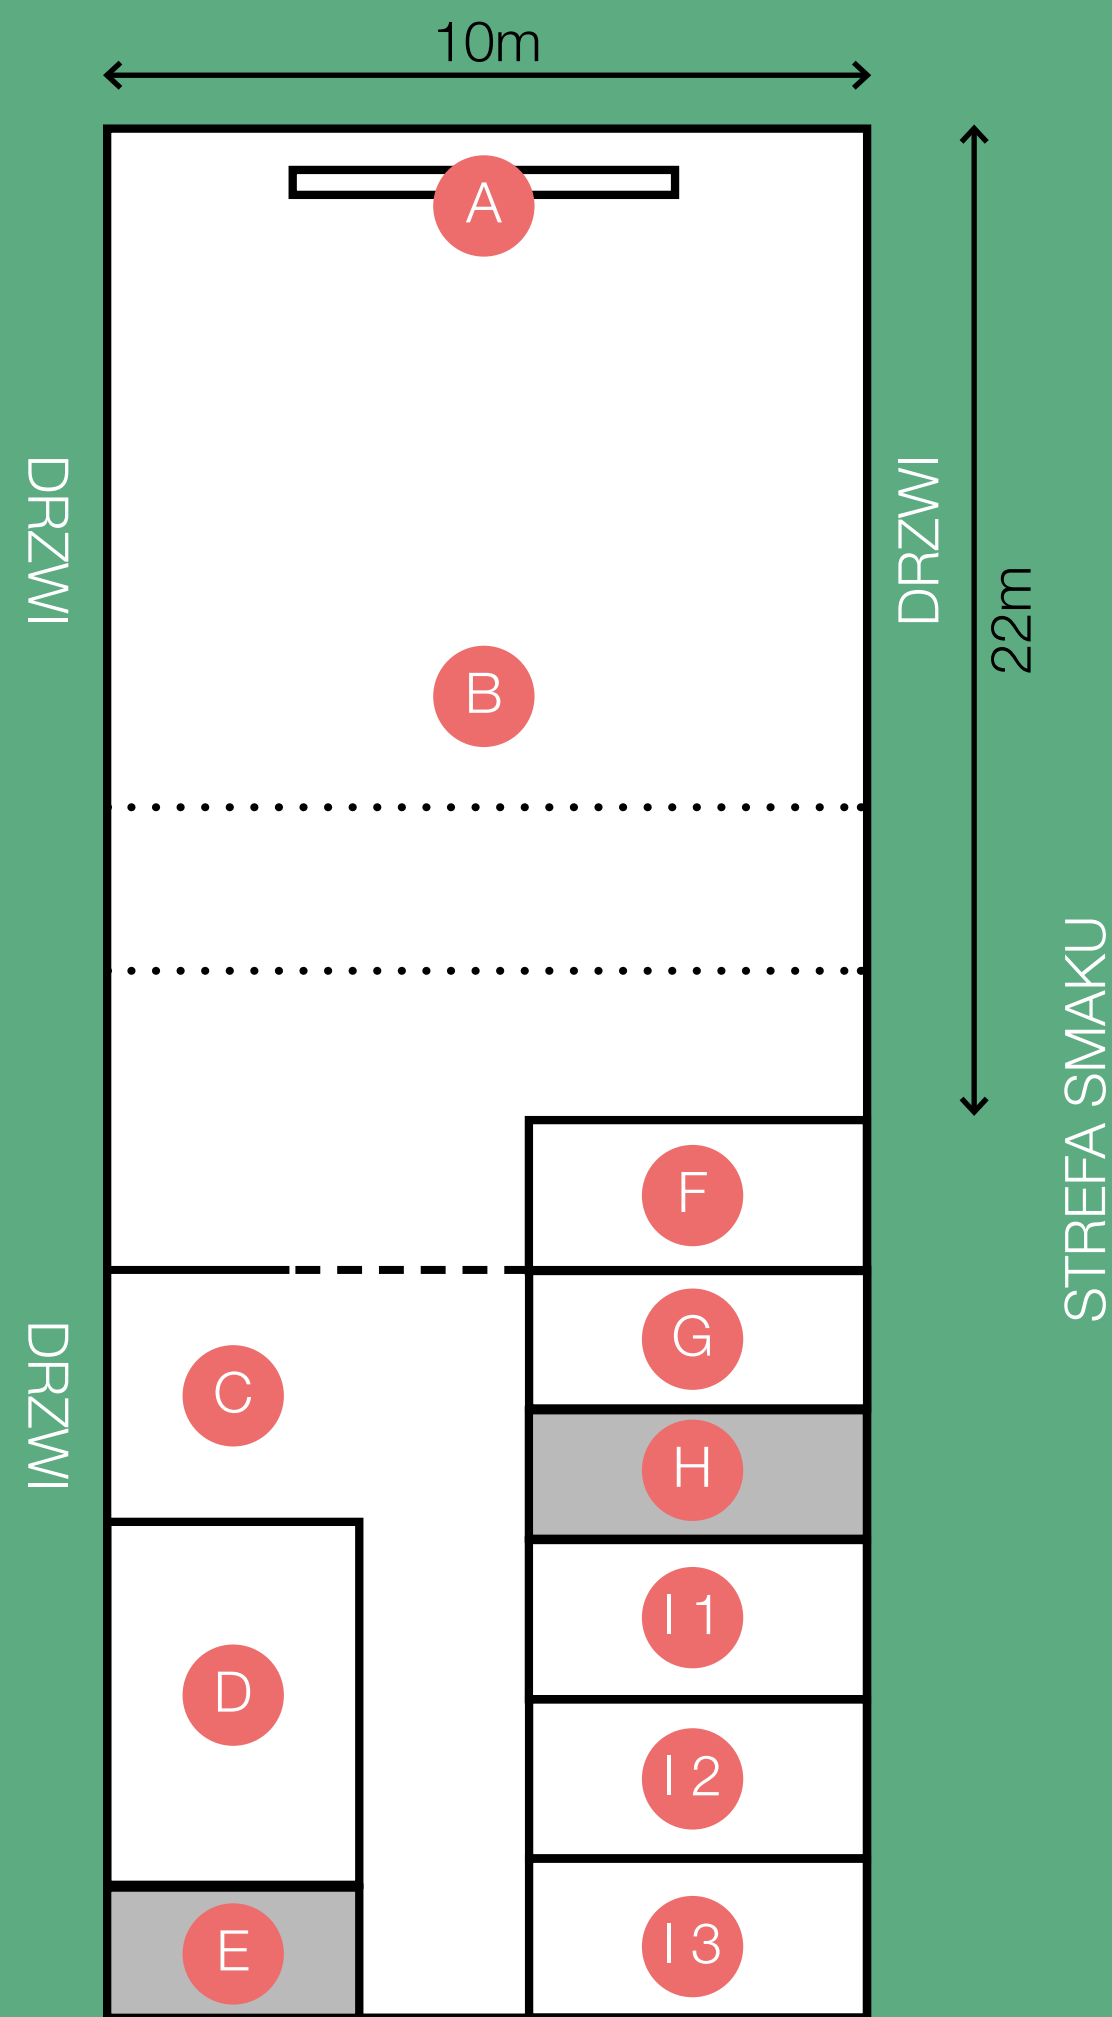

POWIERZCHNIA:

320 m²
120 miejsc siedzących
400 stojących

WYPOSAŻENIE:

Projektor 1
Ekran 1
Mikrofon 2
Stoły 7
Krzeseła 120
Konsola nagłośnieniowa 1
Głośniki wiszące 6
Głośniki stojące 2
Kotary akustyczne
Klimatyzacja

PLAN BUDYNKU

- Ⓐ ekran
- Ⓑ sala główna
- Ⓒ drzwi wejściowe / przedsionek
- Ⓓ szatnia
- Ⓔ pomieszczenie techniczne
- Ⓕ bar
- Ⓖ zaplecze gastronomii
- Ⓗ pomieszczenie techniczne
- Ⓘ toalety

Ⓚ brak możliwości wynajmu